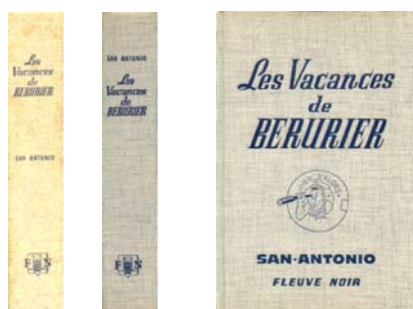

06/1966
 06/1967
 02/1968
 02/1969
 05/1970
 09/1971
 01/1973
 05/1974

05/1976
 (logo déplacé)

03/1980
 10/1982

08/1985

04/1991

12/1994
 11/1996

2020

Béru et ces dames :

05/1977
 03/1980
 12/1981

01/1984

1989

08/1990

05/1994
 12/1994
 05/1996

2022

Les vacances de Bérurier :

Fleuve noir

2° 1969

2 tranches différentes datées de 1969

- san-a dessous La Haye Mureaux 17.04.1969
- san-a dessous sans imprimeur
- san-a dessus La Haye Mureaux 17.04.1969

08/2001

Presses Pocket

05/1971
02/1973
04/1974
12/1975

10/1977
04/1979
01/1981
09/1981

11/1983
(avec logo)

02/1987
(sans logo)

08/1990

05/1994
12/1994

2022

Béru-Béru :

Fleuve noir