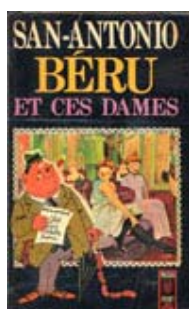

Presses Pocket

05/1969
11/1972
03/1974
03/1976