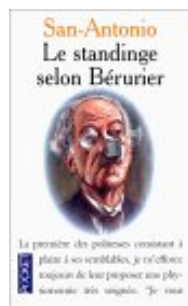

2^e 1965 – imprimerie Yvetot
 21.4 cm "Pourquoi j'aime San-Antonio" en haut
 21.4 cm "Pourquoi j'aime San-Antonio" au milieu
 20.6 cm "Pourquoi j'aime San-Antonio" en haut

08/1999
 Avec bandeau

Presses Pocket

06/1966
 06/1967
 02/1968
 02/1969
 05/1970
 09/1971
 01/1973
 05/1974

05/1976
 (logo déplacé)

03/1980
 10/1982

08/1985

04/1991

12/1994
 11/1996

2020

Béru et ces dames :