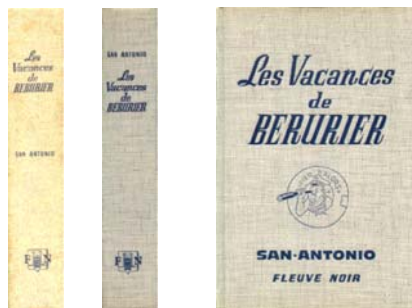

1989

08/1990

05/1994

12/1994

05/1996

Les vacances de Bérurier :

Fleuve noir

2^e 1969

2 tranches différentes datées de 1969

- san-a dessous La Haye Mureaux 17.04.1969
- san-a dessous sans imprimeur
- san-a dessus La Haye Mureaux 17.04.1969

08/2001

Presses Pocket

05/1971
02/1973
04/1974
12/1975