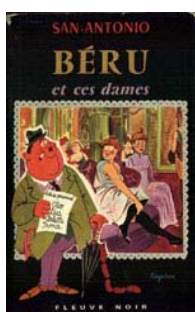

Béru et ces dames :

Fleuve noir